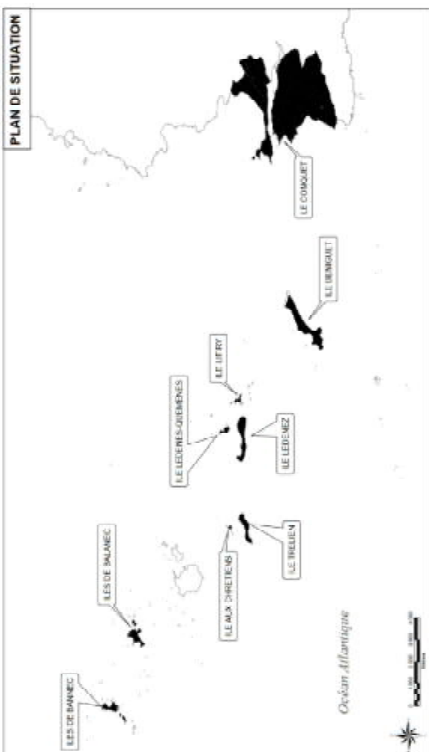

Iles Ledenez, Ledenez-Quemenas et Lully